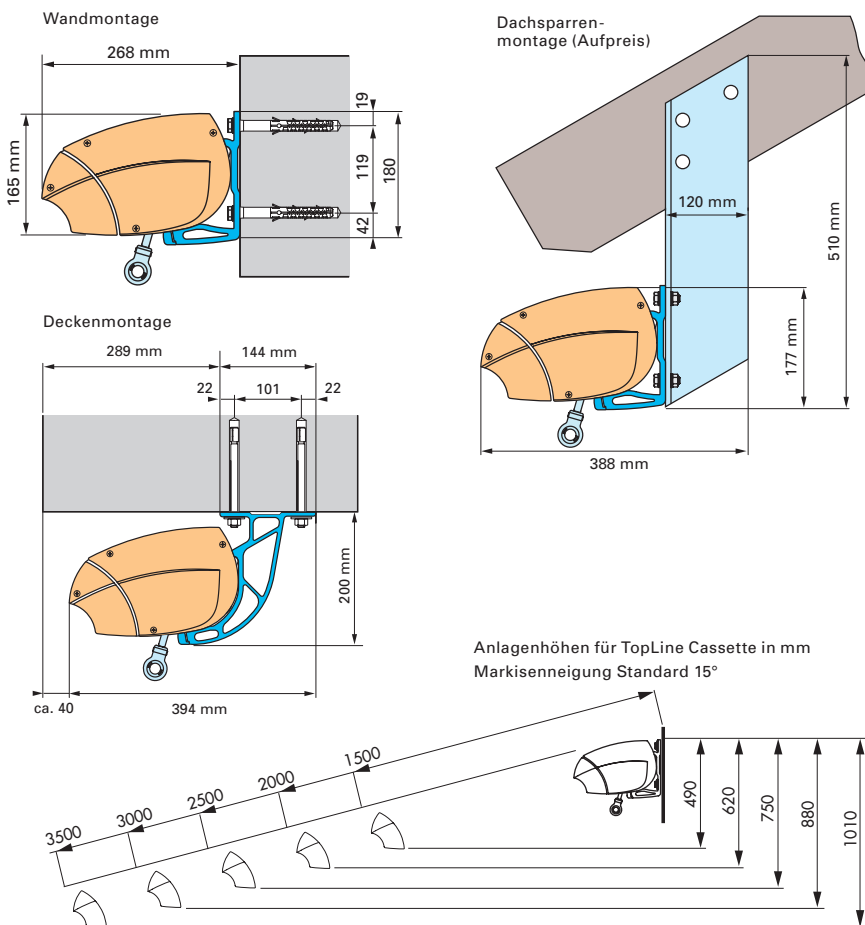

TOPLINE CASSETTE

Sobald die TopLine Cassette eingefahren ist, schützt die allseitige Aluminiumkassette den Stoff und die Markisenarme vor Staub und Nässe. Dass diese hochwertige Markise zudem noch einen hervorragenden optischen Eindruck hinterlässt, begründet ihren durchschlagenden Erfolg.

Die TopLine Cassette bieten wir Ihnen in der Standardausführung mit Motorantrieb an. Besonders komfortabel steuern Sie diese Markise mit der Funkfernsteuerung – vergleichbar Ihrem Fernsehgerät.

MASSE TOPLINE CASSETTE

Ausladungen	1500, 2000, 2500, 3000 und 3500 mm
Breite einzeln	bis 7000 mm
1x gekoppelt	bis 13000 mm
Bedienung	Motor (Standard) Funkmotor (Aufpreis), Kurbel (Minderpreis)
Neigung	0° bis 40°

MONTAGEARTEN