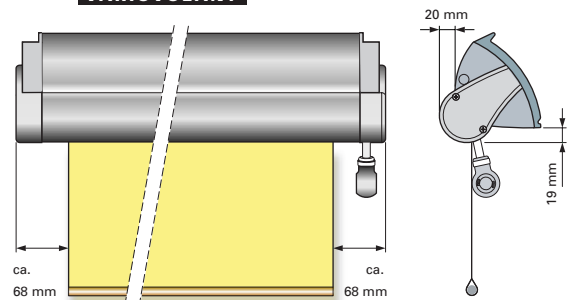

Auf Wunsch erhalten Sie ein Volant (z. B. für Geschäftsbeschriftungen) in einer der unten abgebildeten Formen (Aufpreis).

01 gerade

02 gewellt (Standard)

03 Rundbogen

04 Bogen

VARIOVOLANT

Fährt als zusätzlicher Sonnen- und Sichtschutz aus dem Frontprofil der Markise aus. Max. Höhe mit Transparentgewebe Soltis 92: 1600 mm, mit Markisenstoff 1200 mm (Aufpreis).