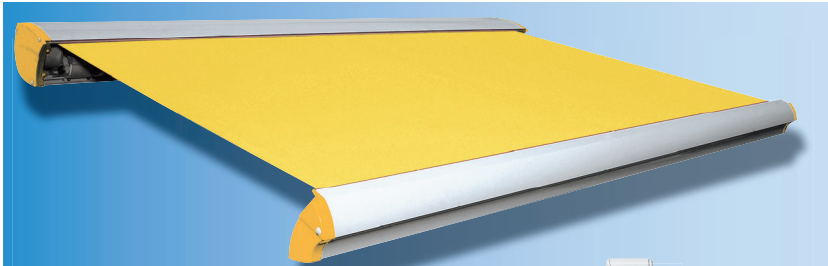

TOPLINE CASSETTE

Sobald die TopLine Cassette eingefahren ist, schützt die allseitige Aluminiumkassette den Stoff und die Markisenarme vor Staub und Nässe. Dass diese hochwertige Markise zudem noch einen hervorragenden optischen Eindruck hinterlässt, begründet ihren durchschlagenden Erfolg.

Die TopLine Cassette bieten wir Ihnen in der Standardausführung mit Motorantrieb an. Besonders komfortabel steuern Sie diese Markise mit der Funkfernsteuerung – vergleichbar Ihrem Fernsehgerät.

MASSE TOPLINE CASSETTE

- Hohe Lichtechtheit, da der Acrylfaden spinn-düsengefärbt ist (Durchfärbung des Materials)
- Wasserabweisend durch Spezialimprägnierung

GESTELLFARBEN

Die Gelenkarmmarkise TopLine Cassette ist in vier Standardfarben lieferbar:

Auf Wunsch erhalten Sie ein Volant (z. B. für Geschäftsbeschriftungen) in einer der unten abgebildeten Formen (Aufpreis).

01 gerade

02 gewellt (Standard)

03 Rundbogen

04 Bogen

VARIOVOLANT

Fährt als zusätzlicher Sonnen- und Sichtschutz aus dem Frontprofil der Markise aus. Max. Höhe mit Transparentgewebe Soltis 92: 1600 mm, mit Markisenstoff 1200 mm (Aufpreis).